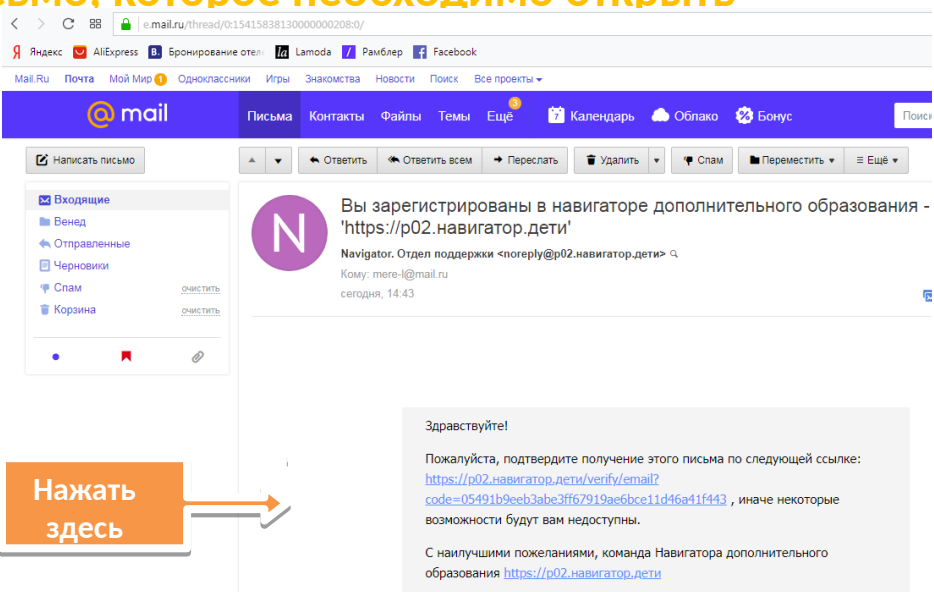

ВВЕДИТЕ EMAIL

ВЫБЕРИТЕ ПАРОЛЬ

Я выражаю согласие с [правилами для пользователя](#)

Далее заполняем регистрационную форму.

Запомните свой логин и пароль – они Вам будут необходимы в дальнейшем.

Ставим галочку в квадратике согласия. Нажимаем на кнопку

«ЗАРЕГИСТРИРОВАТЬСЯ»

Регистрация в Навигаторе ДО

Вам на почту отправляется письмо, которое необходимо открыть

Проходим по ссылке

Нажать
здесь

Регистрация в Навигаторе ДО

НАВИГАТОР ДОПОЛНИТЕЛЬНОГО
ОБРАЗОВАНИЯ НИЖЕГОРОДСКОЙ
ОБЛАСТИ